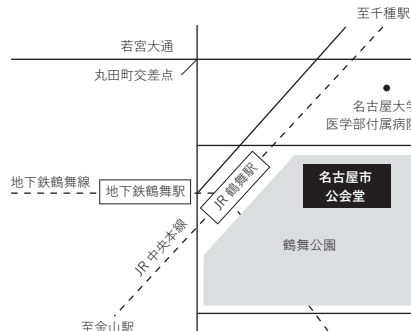

attraction

Nagoya Exhibition #5

DAY

2024年4月10日(水) 10:00 - 18:00 (受付 17:30 まで)

4月11日(木) 10:00 - 18:00 (受付 17:30 まで)

PLACE

名古屋市公会堂

〒466-0064 愛知県名古屋市昭和区鶴舞 1-1-3

EXHIBITION FEE

約¥30,000 ~ (消費税別)

※会場の形の性質上ブース内に柱があったり均等なサイズでブースをご用意出来ない場合や、ご希望のブースサイズでご用意出来ない場合もございますので予めご了承下さいませ。

※12.0㎡以上をご希望の場合は希望平米数を備考欄にご記入ください。

S (約 3.0㎡)	M (約 6.0㎡)	L (約 12.0㎡)
3万円	6万円	12万円

※S=1.5x1.5m M=3.0x2.0m L=3.0x4.0m程度で計算しています

ACCESS

会場：名古屋市公会堂（鶴舞公園内）4F ホール

〒466-0064 愛知県名古屋市昭和区鶴舞 1-1-3

名古屋駅より JR 中央線「鶴舞駅」下車 徒歩 2 分

地下鉄鶴舞線「鶴舞駅」下車 4 番出口 徒歩 2 分

ABOUT

アトラクションは名古屋で開催するアパレル、インテリア、雑貨を中心に提案する合同展示会です。

名古屋という場所を通じて新しい物事を生み出すという目的として、2018年にスタートしました。