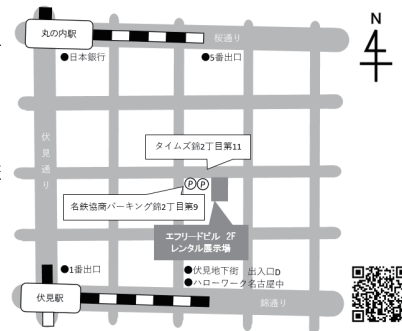

EXHIBITION FEE

約¥40,000 ~ (消費税別)

※会場の形の性質上ブース内に柱があったり均等なサイズでブースをご用意出来ない場合や、ご希望のブースサイズでご用意出来ない場合もございますので予めご了承下さいませ。

※12.0㎡以上をご希望の場合は希望平米数を備考欄にご記入ください。

S (約 3.0㎡)	M (約 6.0㎡)	L (約 12.0㎡)
4万円	5万円	12万円

※S=1.5x1.5m M=3.0x2.0m L=3.0x4.0m程度で計算しています

※出展料は2日間合計の金額です。

ACCESS

会場：エフリードビル 2F

〒460-0003 愛知県名古屋市中区錦2丁目11-6

地下鉄東山線・鶴舞線「伏見駅」1番出口 徒歩3分

地下鉄鶴舞線・桜通線「丸の内駅」5番出口 徒歩5分

ABOUT

アトラクションは名古屋で開催するアパレル、インテリア、雑貨を中心に提案する合同展示会です。