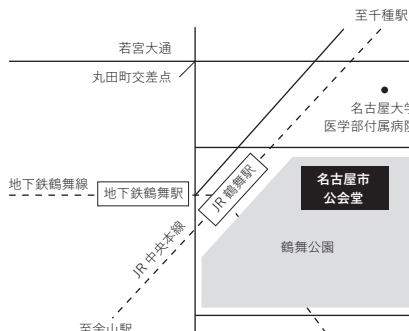

attraction

Nagoya Exhibition #4

DAY

2023年4月26日(水) 10:00 - 18:00 (受付 17:30 まで)

4月27日(木) 10:00 - 18:00 (受付 17:30 まで)

PLACE

名古屋市公会堂

〒466-0064 愛知県名古屋市昭和区鶴舞 1-1-3

EXHIBITION FEE

約 ¥30,000 ~ (消費税別)

※会場の形の性質上ブース内に柱があったり均等なサイズでブースをご用意出来ない場合や、ご希望のブースサイズでご用意出来ない場合もございますので予めご了承下さいませ。

※12.0㎡以上をご希望の場合は希望平米数を備考欄にご記入ください。

S (約 3.0㎡)	M (約 6.0㎡)	L (約 12.0㎡)
3万円	6万円	12万円

※S=1.5x1.5m M=3.0x2.0m L=3.0x4.0m程度で計算しています

ACCESS

会場：名古屋市公会堂（鶴舞公園内）4F ホール

〒466-0064 愛知県名古屋市昭和区鶴舞 1-1-3

名古屋駅より JR 中央線「鶴舞駅」下車 徒歩 2 分

地下鉄鶴舞線「鶴舞駅」下車 4 番出口 徒歩 2 分

ABOUT

アトラクションは名古屋で開催するアパレル、インテリア、雑貨を中心に提案する合同展示会です。

名古屋という場所を通じて新しい物事を生み出すという目的として、2018年にスタートしました。